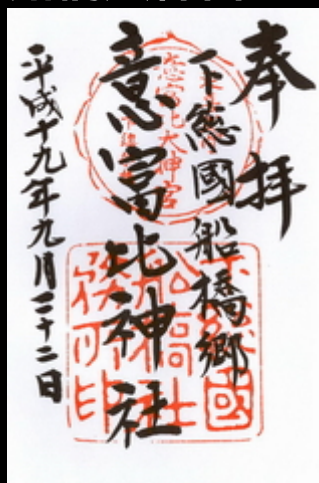

## 船橋大神宮

通称船橋大神宮、意富比神社の御朱印です。御朱印は、授与所でいただきました。

住所 千葉県船橋市宮本5-2-1

交通アクセス 京成電鉄「大神宮下」駅下車、徒歩3分。

4305