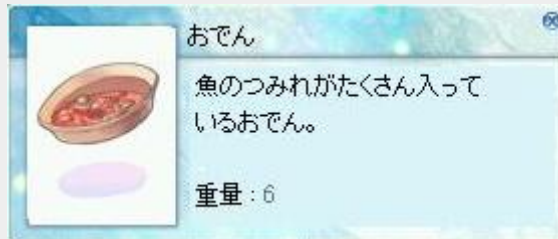

ランダムで配達先が決まるので、4つのNPCのどれかに配達します。

ネハ (s1ホイップを持っていく。コモドで38000zで販売)

エルザン（白い皿を持っていく。プロンテラ、リヒタルゼン、ルティエで1000zで販売）

メワン（追憶のしおりを持っていく。ライドワード、デスワードのドロップ）

ラヨマ（毒キノコの胞子を持っていく。赤いきのこ、黒いきのこ、ポイズンスポアのドロップ）

ジレットに話しかけます。経験値 1 k と おでん 3 個 が貰えます。