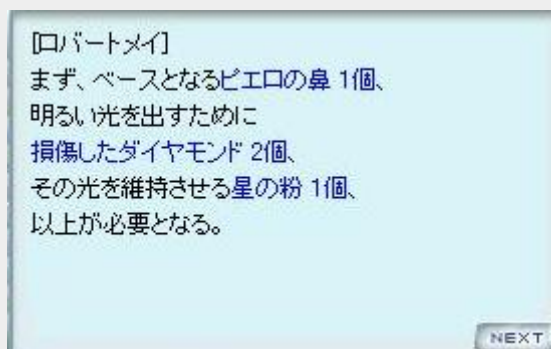

ピエロの鼻 1 個、損傷したダイヤモンド 2 個、星の粉 1 個 を持ってくるように言われます。