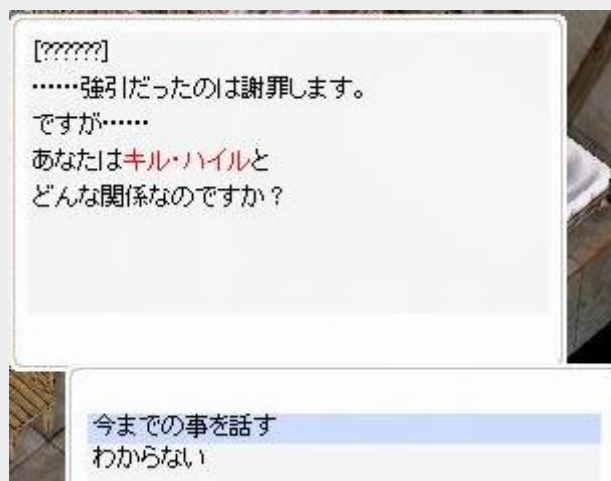

キル・ハイル邸宅を出ると自動でメッセージが出て別の場所へ移動させられます。

謎のある女 **ミッチェル** と会話し、ジュノーへ送ってもらいます。

「**今までの事を話す**」「**手伝う**」  
ポタを使って部屋を出るとクエストが進行しなくなります。

ジュノーの **妙なお婆さん** と会話をする。「**子供がよく泣くのですか?**」

すぐ下に居る **お婆さん** に話しかけ、**ロシミエル邸の鍵** を借ります。  
お婆さんの右側にあるロシミエル邸に入ります。

入ってすぐ右側にある部屋へ行き、**テーブル** を調べます。**家族の肖像画** を手に入れます。

 家族の肖像画 1 個獲得

2 番目の右側の部屋へ行き、**書棚** を調べます。**エリシアの肖像画** を手に入れます。

 エリシアの肖像画 1 個獲得

2 階へ行き、ワープが 6 個ある廊下の一番奥の左の部屋へ入ります。  
**机** を調べて **K.Hの手紙** を、**本棚** を調べて **ジェームズのメモ** を見つけます。