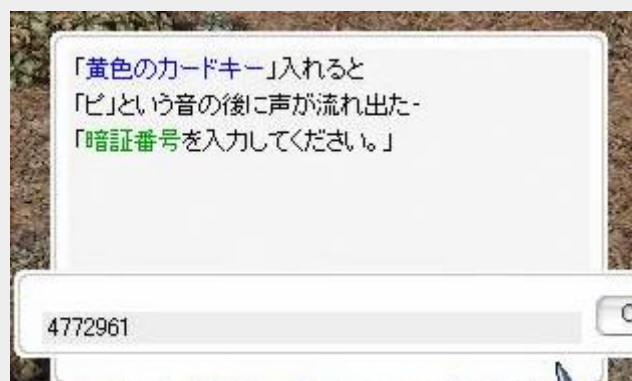

キル・ハイル学院と同じマップにある **寄宿寮** へ行きます。  
折して「**配水管を登る**」 何度か挑戦すればエリーの部屋へ入れます。

**窓** を選

テーブルの上の **クッキーかご** を調べ、紙切れを「**読んでみる**」

エリーに話しかけます。「**言葉をかけてみる**」  
**起きて**」と入力します。

「**エリー、**

黄金の鍵 と 高級なボタン が手に入ります。  
に話しかけると 鉄の箱 を開けて、青色のカードキー を手に入れる事が出来ます。

再びエリー

窓の吹き出しをクリックすると外へ戻る事が出来ます。

出てすぐ目の前にある 墓 をクリックします。  
「黄色のカードキー」 暗証番号 = 「4772961」  
クリックすればダンジョンへ入れます 敵が居ます。ハエ・テレポは使えません

小さな穴 =  
もう一度 墓 を

ダンジョン右下にある 硬いドア をクリックし「青色のカードキー」と入力します。

中には **美しい女性** が5人居ますので、**真ん中**のエリシアをクリックします。  
肢「**黄金の鍵**」 **間違えると敵が出てきます**

選択

エリシアと会話。赤色のカードキー を貰います。

12時方向にある 機械装置 をクリックし「赤色のカードキー」と入力します。

右へと進みます **ワープに入らないように注意**  
ワープ手前の部屋の前でウロウロすると自動で会話が始まり、**金属のパーツ**を貰います。

右のワープへ入り、再び **硬いドア** からエリシアに会いに行きます **青色のカードキー**  
会話後、エリシアに話しかけ外に出してもらいます  
**ポタで外に出るとクエストが進行しなくなります**