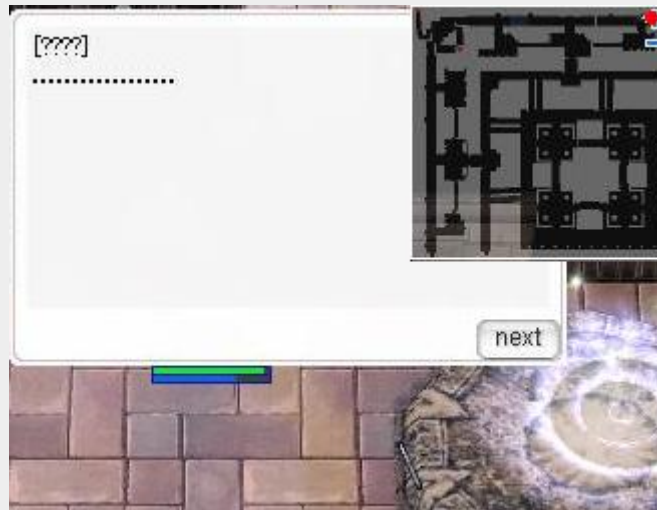

キル・ハイル学院と同じマップにある **寄宿寮** へ行きます。  
折して「**配水管を登る**」 何度か挑戦すればエリーの部屋へ入れます。

**窓** を選

テーブルの上の **クッキーかご** を調べ、紙切れを「**読んでみる**」

エリーに話しかけます。「**言葉をかけてみる**」  
**起きて**」と入力します。

「**エリー、**

黄金の鍵 と 高級なボタン が手に入ります。  
に話しかけると 鉄の箱 を開けて、青色のカードキー を手に入れる事が出来ます。

再びエリー

窓の吹き出しをクリックすると外へ戻る事が出来ます。

出てすぐ目の前にある 墓 をクリックします。  
「黄色のカードキー」 暗証番号 = 「4772961」  
クリックすればダンジョンへ入れます 敵が居ます。ハエ・テレポは使えません

小さな穴 =  
もう一度 墓 を

ダンジョン右下にある 硬いドア をクリックし「青色のカードキー」と入力します。

中には **美しい女性** が5人居ますので、**真ん中**のエリシアをクリックします。  
肢「**黄金の鍵**」 **間違えると敵が出てきます**

選択

エリシアと会話。赤色のカードキー を貰います。

12時方向にある 機械装置 をクリックし「赤色のカードキー」と入力します。

右へと進みます **ワープに入らないように注意**  
ワープ手前の部屋の前でウロウロすると自動で会話が始まり、**金属のパーツ**を貰います。

右のワープへ入り、再び **硬いドア** からエリシアに会いに行きます **青色のカードキー**  
会話後、エリシアに話しかけ外に出してもらいます  
**ポタで外に出るとクエストが進行しなくなります**

リヒタルゼン中央付近にある、**キル・ハイル邸宅** へ行きます。  
と会話をし「**黄金の鍵を見せる**」を選択します。

執事

キル・ハイル と会話すると、経験値700k と テイミングプレゼントセット が貰えます。

[キルハイルクエスト4部へ](#)

---