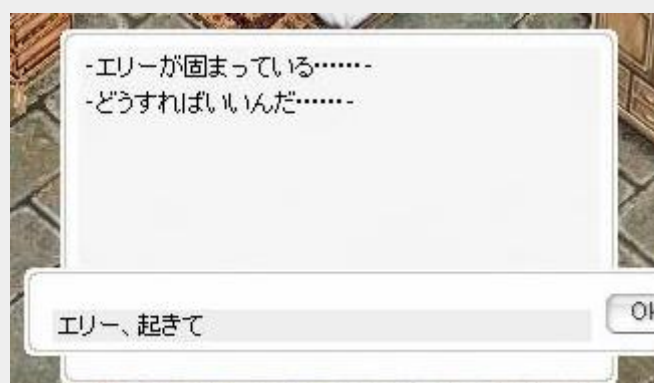

キル・ハイル学院と同じマップにある **寄宿寮** へ行きます。  
折して「**配水管を登る**」 何度か挑戦すればエリーの部屋へ入れます。

**窓** を選

テーブルの上の **クッキーかご** を調べ、紙切れを「**読んでみる**」

エリーに話しかけます。「**言葉をかけてみる**」  
**起きて**」と入力します。

「**エリー、**

黄金の鍵 と 高級なボタン が手に入ります。  
に話しかけると 鉄の箱 を開けて、青色のカードキー を手に入れる事が出来ます。

再びエリー

窓の吹き出しをクリックすると外へ戻る事が出来ます。

出てすぐ目の前にある 墓 をクリックします。  
「黄色のカードキー」 暗証番号 = 「4772961」  
クリックすればダンジョンへ入れます 敵が居ます。ハエ・テレポは使えません

小さな穴 =  
もう一度 墓 を

ダンジョン右下にある 硬いドア をクリックし「青色のカードキー」と入力します。

中には **美しい女性** が5人居ますので、**真ん中**のエリシアをクリックします。  
肢「**黄金の鍵**」 **間違えると敵が出てきます**

選択

エリシアと会話。赤色のカードキー を貰います。

12時方向にある 機械装置 をクリックし「赤色のカードキー」と入力します。

右へと進みます **ワープに入らないように注意**  
ワープ手前の部屋の前でウロウロすると自動で会話が始まり、**金属のパーツ**を貰います。

右のワープへ入り、再び **硬いドア** からエリシアに会いに行きます **青色のカードキー**  
会話後、エリシアに話しかけ外に出してもらいます  
**ポタで外に出るとクエストが進行しなくなります**

リヒタルゼン中央付近にある、**キル・ハイル邸宅** へ行きます。  
と会話をし「**黄金の鍵を見せる**」を選択します。

執事

キル・ハイル と会話すると、経験値700k と テイミングプレゼントセット が貰えます。

[キルハイルクエスト4部へ](#)

---